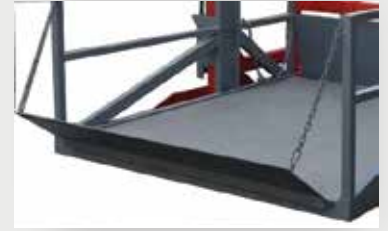

### MOBILE LOADING DOCK

تستخدم منصة التحميل المتحركة على نطاق واسع في المستودعات والميناء والمصنع للتحميل والتفريغ في مساحة عمل محدودة.

- ✓ مزودة برامبة متحركة أمامية وخلفية قابلة للطي
- ✓ سهل الاستخدام عن طريق التحكم الكهربائي
- ✓ جهاز تحكم عن بعد
- ✓ مسامير دعم قابلة للتعديل لمزيد من الأمان

Mobile Loading Dock is widely used in warehouse, port and factory for loading and unloading in limited work space. Mobile loading dock is easy and convenient to operate with:

- ✓ Equipped with foldable front and rear lip
- ✓ User friendly electric control panel
- ✓ Remote control
- ✓ Adjustable support screws for extra safety

## FEATURES

## المميزات

برغي دعم قابل للتعديل  
Adjustable support screw

لوحة تحكم كهربائية  
Electric control panel

وصل قابل للطي  
Foldable lip

سلسلة الرفع  
Lifting chain

مولد الطاقة  
Power supply

عجلات  
Wheel